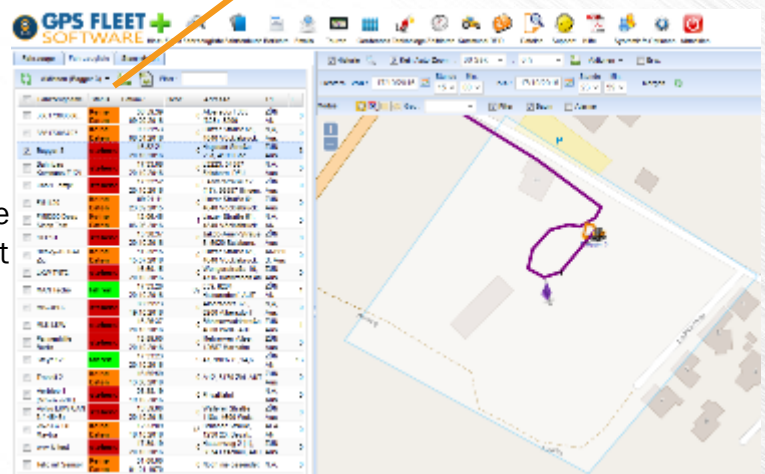

iPhone
Android App
für Ortung

GPS Überwachung von Baufahrzeugen & Maschinen

GPS Überwachung & Alarmierung Für Baumaschinen, Geräte & Fahrzeuge

- ✓ GPS Position und Fahrtstrecke live am PC, Tablet oder Smartphone
- ✓ Alarme außerhalb der Nutzungszeit oder Gebietsalarm
- ✓ Sofortige Alarmierung per **Email, SMS und Alarm-Anruf**
- ✓ Auswertung der Fahrzeiten und Einsatzzeiten auf der Baustelle

GPS Ortung für Baumaschinen

Heavy-10 Ortungsgerät

- Wasserdichtes, robustes Gehäuse mit solider Kabelführung
- Interne GPS&GLONASS Antenne für sehr guten GPS Fix
- **Wacht bei Bewegung auf** und sendet die GPS Position (europaweit einheitlicher Tarif)
- Zusatzanschluss von Zündung und 1 Nebenantrieb für Betriebsdaten
- Interner Backup-Akku für **Alarm bei Spannungsabfall**
- Herstellung in Europäischer Union, erfüllt alle Zulassungen

GPS Fleet Software

- Einfachere Fahrzeug-Dispo und Kontrolle der Auslastung
- Echtzeit-Überblick über Fuhrpark und Maschinen
- Auswertung der Betriebsdaten, Fahrzeiten, Stehzeit
- Alarmierung bei Bewegung außerhalb der Arbeitszeit oder Verlassen von Bereichen
- Art der Alarmierung via SMS und Sprachanruf
- Smartphone App für Android und iPhone
- Berichte als Excel oder PDF, zum Download oder automatisch per Email oder über Schnittstelle