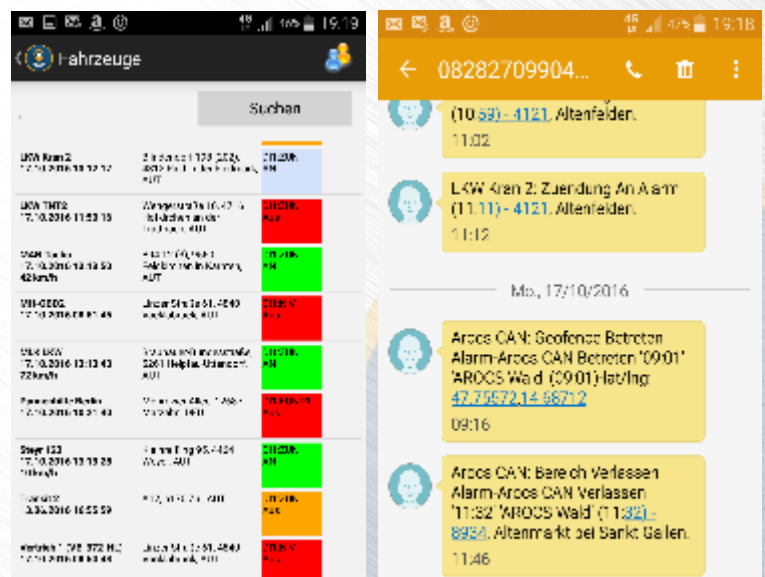

App für Adresse, Status, Fahrspur
Alarme via SMS und Anruf